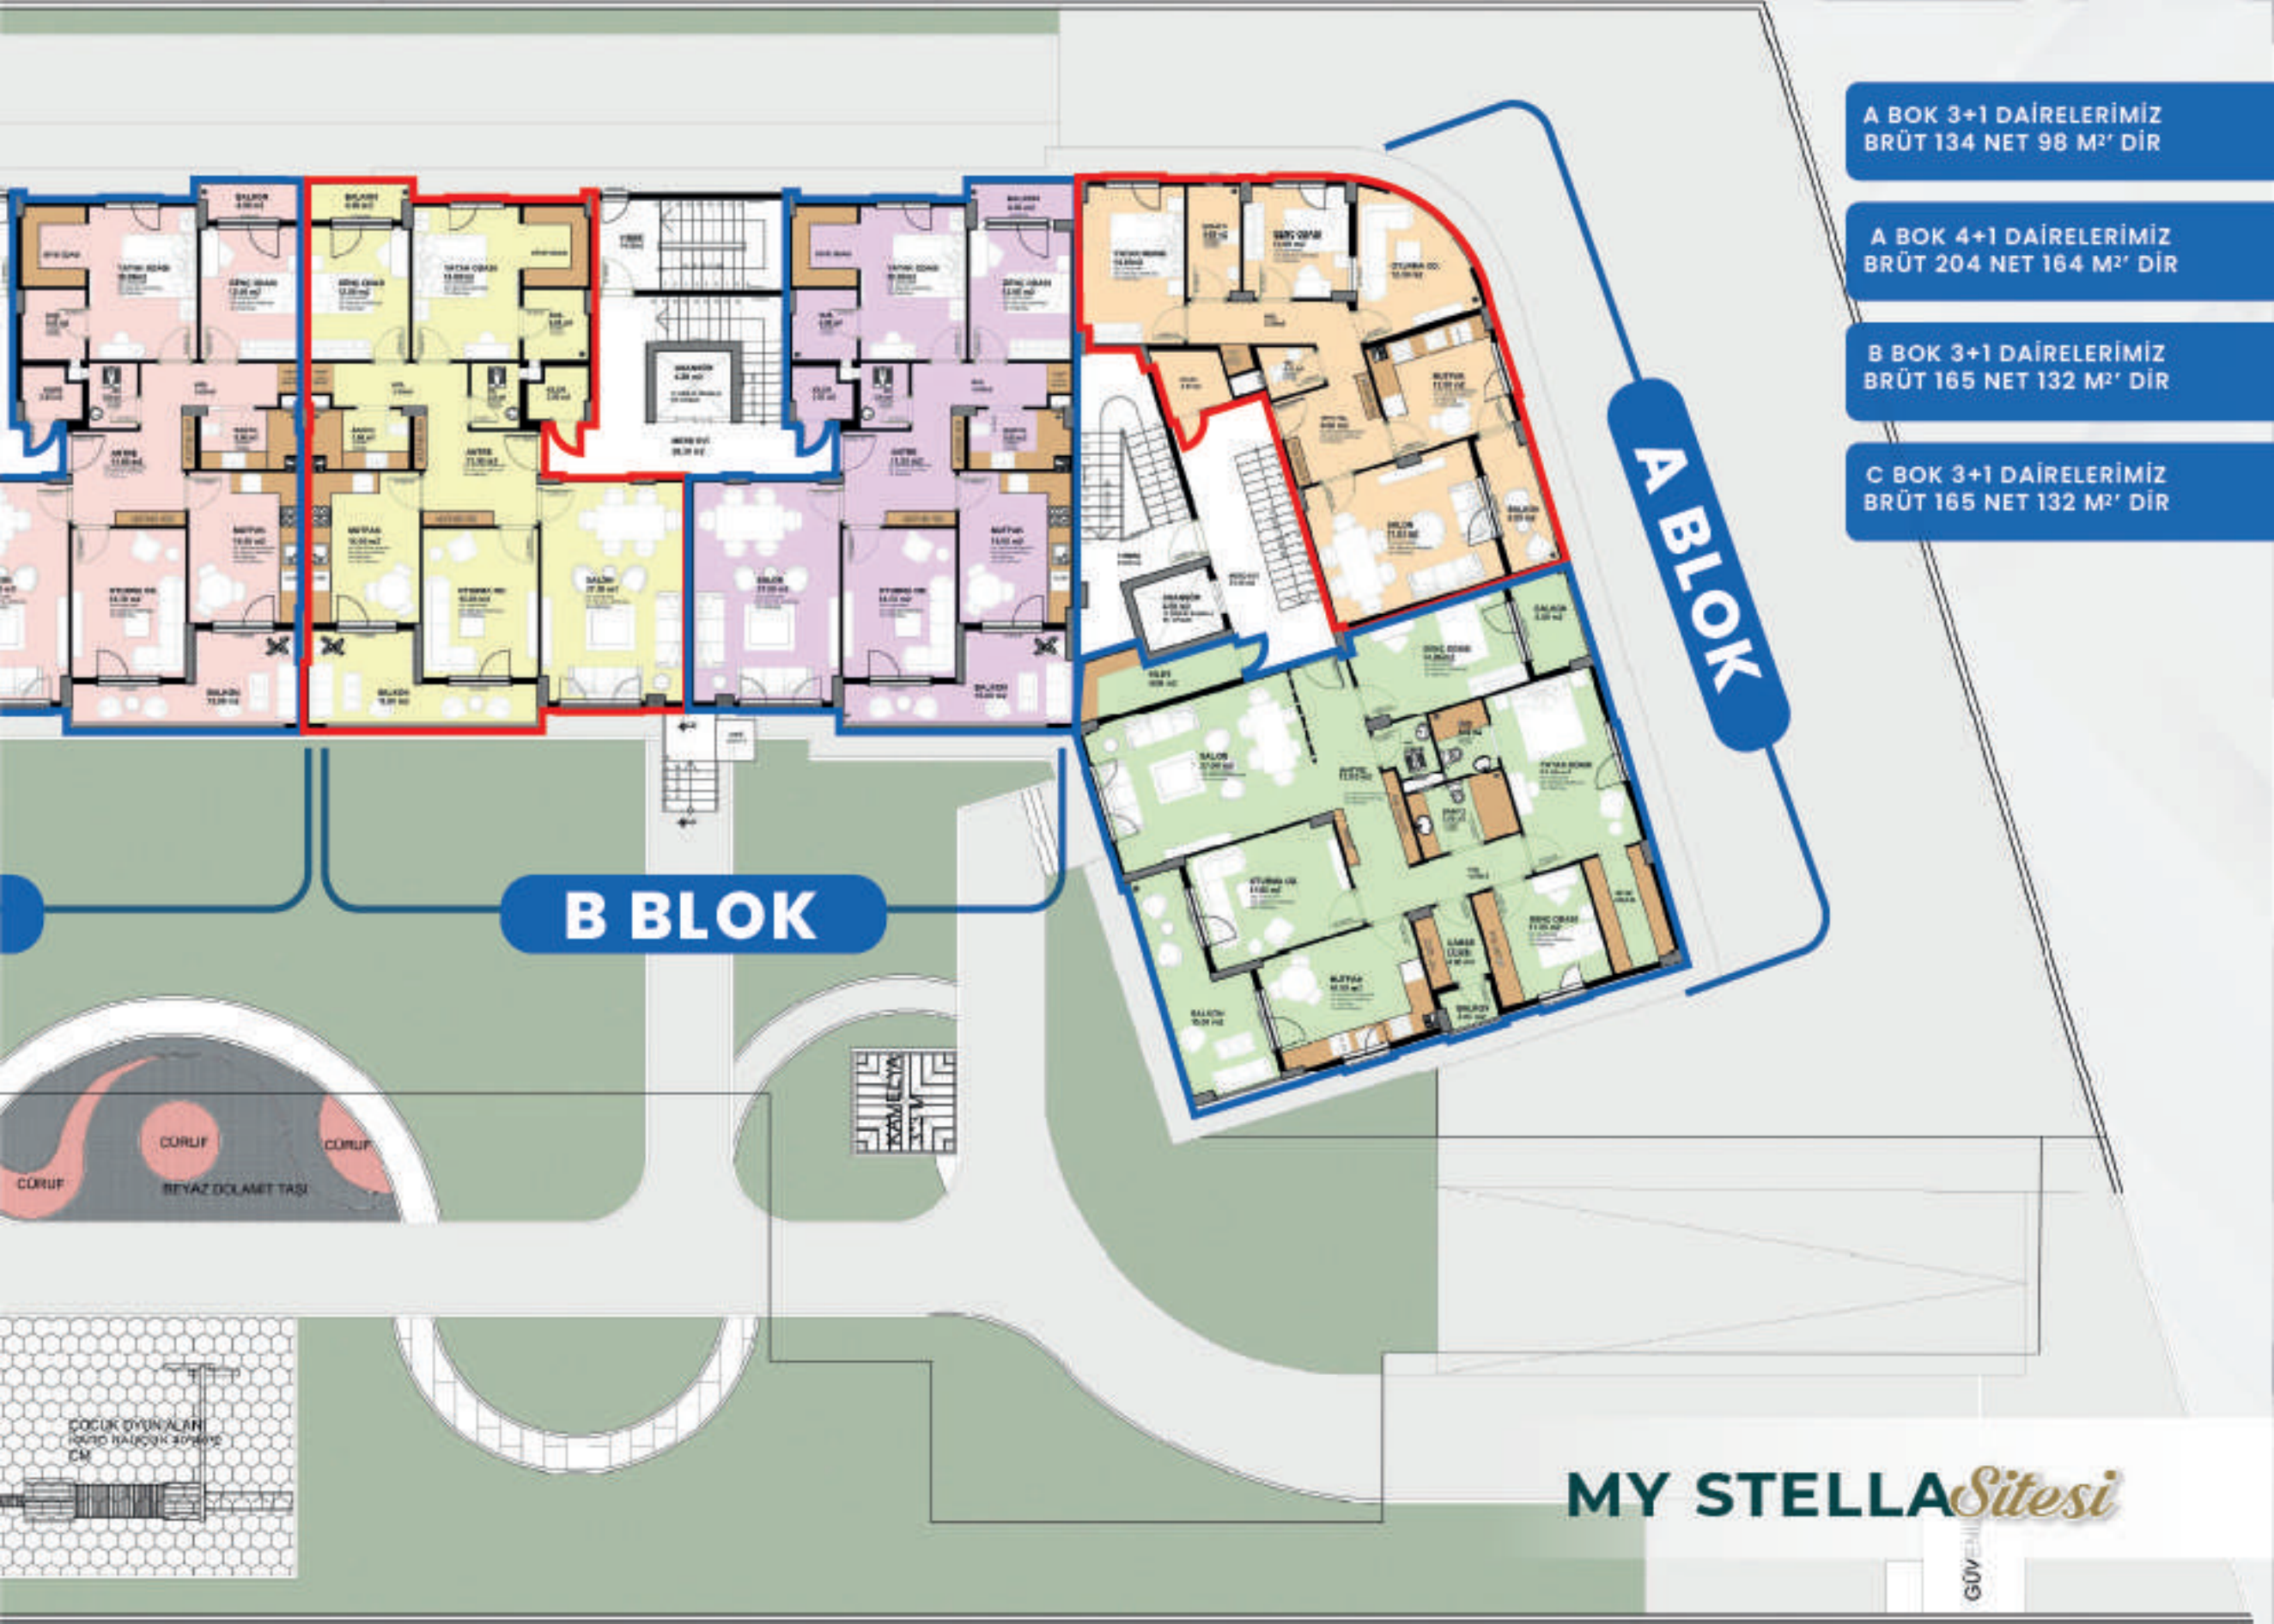

GÖRSEL DEĞİŞECEK

ÇOCUK ODASI

Çocukların hayal dünyasına uygun, eğlenceli ve konforlu detaylarla tasarlanan bu alan keşfetmeye, öğrenmeye ve keyifli vakit geçirmeye davet ediyor.

MY STELLA *Sitesi*

Estetiğın mimarisi
Yaşamın yeni yüzü

yıldızcan | 40.yıl

Dođal dokunuşlarla tasarlanan
Keyif dolu alanlar

A BOK 3+1 DAİRELERİMİZ
BRÜT 134 NET 98 M²' DİR

A BOK 4+1 DAİRELERİMİZ
BRÜT 204 NET 164 M²' DİR

B BOK 3+1 DAİRELERİMİZ
BRÜT 165 NET 132 M²' DİR